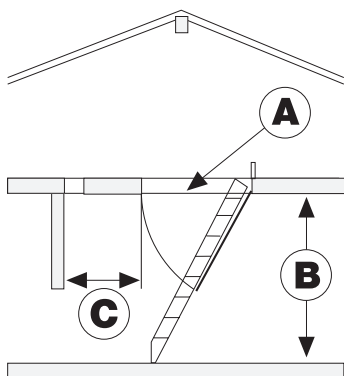

## VÝHODY

- Ohňovzdornosť EI<sub>230</sub> podľa ÖNORM EN1363, EN1634, B3860
- Izolačný poklop hrúbky 60 mm
- Trieda vzduchotesnosti 4
- 2-bodový otočný zámok
- Pevné drevené stupne hrúbky 27 mm
- Vnútorne závesy
- Rám z masívneho dreva hrúbky 27 mm
- Plastové koncovky nožičiek
- Nosnosť 150 kg
- Oceľové bezpečnostné madlo

## VOLITEĽNÉ DOPLNKY

- Horný poklop hrúbky 87 mm
- Ukončovacie lišty plastové 27 mm
- Horné bezpečnostné zábradlie
- Vzduchotesný set pre pasívne domy