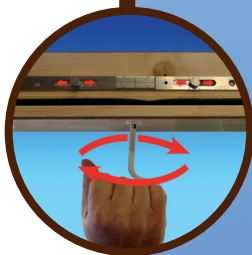

EUROFIRE PROTECT

Ohňovzdorný uzáver EI 30
v drevenom prevedení

VÝHODY

- Ohňovzdornosť EI₂₃₀ podľa ÖNORM EN1363, EN1634, B3860
- Izolačný poklop hrúbky 60 mm
- Trieda vzduchotesnosti 4
- 2-bodový otočný zámok
- Pevné drevené stupne hrúbky 27 mm
- Vnútorne závesy
- Rám z masívneho dreva hrúbky 27 mm
- Plastové koncovky nožičiek
- Nosnosť 150 kg
- Oceľové bezpečnostné madlo

VOLITEĽNÉ DOPLNKY

- Horný poklop hrúbky 87 mm
- Ukončovacie lišty plastové 27 mm
- Horné bezpečnostné zábradlie
- Vzduchotesný set pre pasívne domy

TECHNICKÉ INFORMÁCIE

A	B	C			
Rozmer otvoru	Rozmer rámu	Výška miestnosti	Nástupná dĺžka	Číslo tovaru	č. Horný poklop
114/55*	113/54/13	-275	61	10601	10702
114/70	113/69/13	-275	61	10602	10703
120/60	119/59/13	-275	55	10603	10713
120/70	119/69/13	-275	55	10604	10714

* neobsahuje bezpečnostné madlo