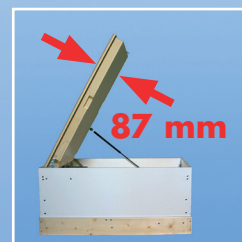

EUROFIRE PROTECT

Ohňovzdorný uzáver EI 30
v drevenom prevedení

VÝHODY

- Ohňovzdornosť EI₂₃₀ podľa ÖNORM EN1363, EN1634, B3860
- Izolačný poklop hrúbky 60 mm
- Trieda vzduchotesnosti 4
- 2-bodový otočný zámok
- Pevné drevené stupne hrúbky 27 mm
- Vnútorne závesy
- Rám z masívneho dreva hrúbky 27 mm
- Plastové koncovky nožičiek
- Nosnosť 150 kg
- Oceľové bezpečnostné madlo

VOLITEĽNÉ DOPLNKY

- Horný poklop hrúbky 87 mm
- Ukončovacie lišty plastové 27 mm
- Horné bezpečnostné zábradlie
- Vzduchotesný set pre pasívne domy

TECHNICKÉ INFORMÁCIE

A	B	C			
Rozmer otvoru	Rozmer rámu	Výška miestnosti	Nástupná dĺžka	Číslo tovaru	č. Horný poklop
114/55*	113/54/13	-275	61	10601	10702
114/70	113/69/13	-275	61	10602	10703
120/60	119/59/13	-275	55	10603	10713
120/70	119/69/13	-275	55	10604	10714

* neobsahuje bezpečnostné madlo