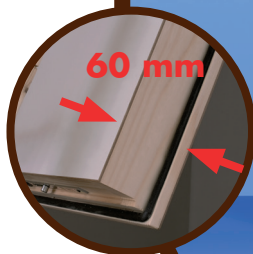

## VÝHODY

- Ohňovzdornosť EI<sub>230</sub> podľa ÖNORM EN1363, EN1634, B3860
- Izolačný poklop hrúbky 60 mm
- Trieda vzduchotesnosti 4
- 2-bodový otočný zámok
- Pevné drevené stupne hrúbky 27 mm
- Vnútorne závesy
- Rám z masívneho dreva hrúbky 27 mm
- Plastové koncovky nožičiek
- Nosnosť 150 kg
- Oceľové bezpečnostné madlo

## VOLITEĽNÉ DOPLNKY

- Horný poklop hrúbky 87 mm
- Ukončovacie lišty plastové 27 mm
- Horné bezpečnostné zábradlie
- Vzduchotesný set pre pasívne domy