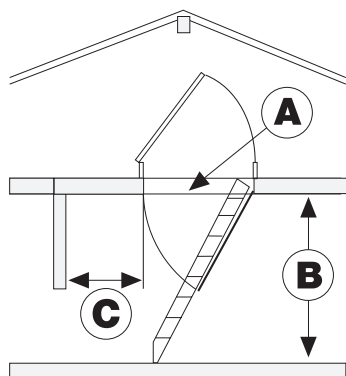

# POLAR 60

Izolované podkrovné schody s poklopom hrúbky 60 mm

## VÝHODY

- U = 0,64 W/m<sup>2</sup>K
- Trieda vzduchotesnosti 4
- 2-bodový otočný uzáver
- Izolačný poklop hrúbky 60 mm
- Obojstranne biely poklop
- Bezškárové tesnenie
- Pevné drevené stupne hrúbky 27 mm
- Rám z masívneho dreva hrúbky 27 mm
- Oceľové bezpečnostné madlo
- Plastové koncovky nožičiek
- Nosnosť 150 kg

## VOLITEĽNÉ DOPLNKY

- Horný poklop hrúbky 87 mm
- Ukončovacie lišty plastové 27 mm
- Horné bezpečnostné zábradlie
- Vzduchotesný set pre pasívne domy

hodnota U  
**0,64 W/m<sup>2</sup>K**

Bez horného poklopu