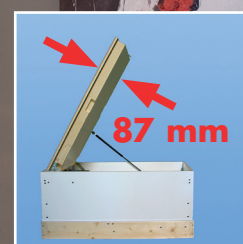

## VÝHODY

- U = 0,64 W/m<sup>2</sup>K
- Trieda vzduchotesnosti 4
- 2-bodový otočný uzáver
- Izolačný poklop hrúbky 60 mm
- Obojstranne biely poklop
- Bezškárové tesnenie
- Pevné drevené stupne hrúbky 27 mm
- Rám z masívneho dreva hrúbky 27 mm
- Oceľové bezpečnostné madlo
- Plastové koncovky nožičiek
- Nosnosť 150 kg

## VOLITEĽNÉ DOPLNKY

- Horný poklop hrúbky 87 mm
- Ukončovacie lišty plastové 27 mm
- Horné bezpečnostné zábradlie
- Vzduchotesný set pre pasívne domy

hodnota U  
**0,64 W/m<sup>2</sup>K**

Bez horného poklopu