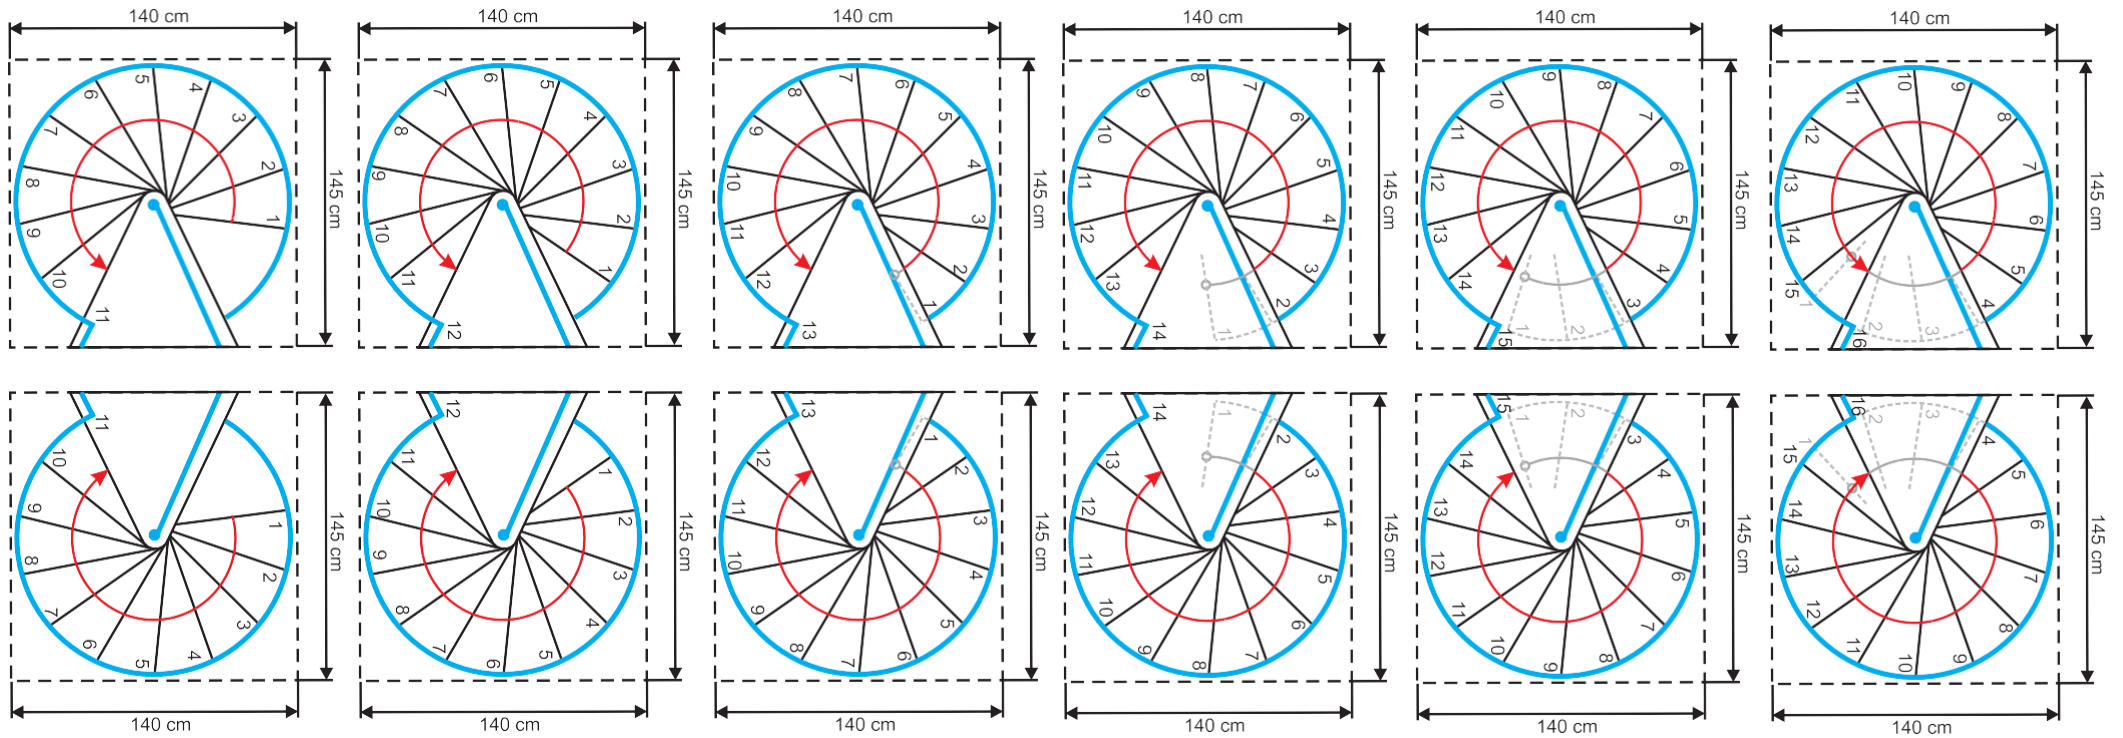

Technický list

Točité schody **RONDO COLOR**

Platnosť od : 01.07.2014

	Jednotka	Priemer		
		120	140	160
Vonkajší priemer	[mm]	600	700	800
Maximálna výška podlažia	[mm]	3000	3000	3000
Maximálna výška podlažia s predĺžovacím elementom	[mm]	3696	3696	36960
Hĺbka stupňa	[mm]	196	213	223
Výška stupňa	[mm]	207 - 231	207 - 231	207 - 231
Priechodná šírka schodiska	[mm]	486	586	686
Výška zábradlia	[mm]	1000	1000	1000
Šírka platformy	[mm]	650	750	850
Uhlové zakrivenie na stupeň	[°]	29,6	25	21,9
Uhlové zakrivenie podesty	[°]	60	60	60
Priemer nosníka nášľapov	[mm]	127	127	127
Hrúbka stupňa	[mm]	1,5	1,5	1,5
Priemer tyče zábradlia	[mm]	22	22	22
Priemer madla zábradlia	[mm]	50	50	50

RONDO 120

Počet schodov vrátane podesty	11	12	13	14	15	16
Minimálna výška	2277	2484	2691	2898	3105	3312
Maximálna výška	2541	2772	3003	3234	3465	3696
Uhol zakrivenia	326°	356°	385°	414°	443°	472°

RONDO 140

Počet schodov vrátane podesty	11	12	13	14	15	16
Minimálna výška	2277	2484	2691	2898	3105	3312
Maximálna výška	2541	2772	3003	3234	3465	3696
Uhol zakrivenia	283°	308°	334°	360°	386°	412°

RONDO 160

Počet schodov vrátane podesty	11	12	13	14	15	16
Minimálna výška	2277	2484	2691	2898	3105	3312
Maximálna výška	2541	2772	3003	3234	3465	3696
Uhol zakrivenia	251°	273°	295°	317°	339°	361°