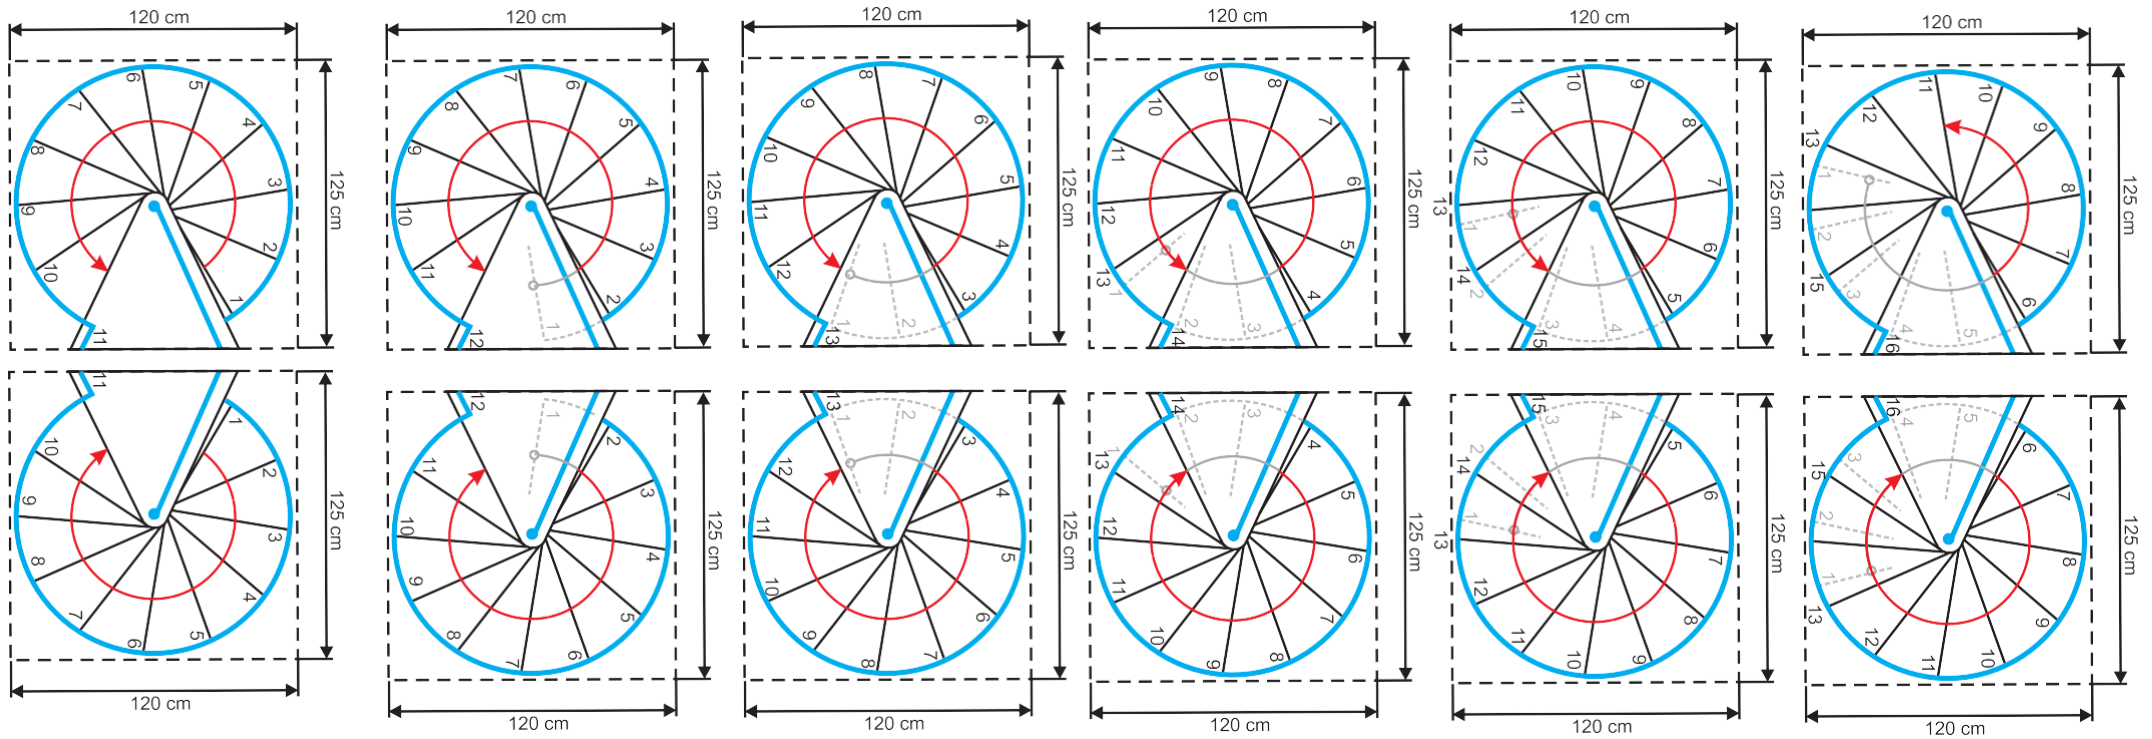

Technický list

Točité schody **RONDO COLOR**

Platnosť od : 01.07.2014

	Jednotka	Priemer		
		120	140	160
Vonkajší priemer	[mm]	600	700	800
Maximálna výška podlažia	[mm]	3000	3000	3000
Maximálna výška podlažia s predĺžovacím elementom	[mm]	3696	3696	36960
Hĺbka stupňa	[mm]	196	213	223
Výška stupňa	[mm]	207 - 231	207 - 231	207 - 231
Priechodná šírka schodiska	[mm]	486	586	686
Výška zábradlia	[mm]	1000	1000	1000
Šírka platformy	[mm]	650	750	850
Uhlové zakrivenie na stupeň	[°]	29,6	25	21,9
Uhlové zakrivenie podesty	[°]	60	60	60
Priemer nosníka nášľapov	[mm]	127	127	127
Hrúbka stupňa	[mm]	1,5	1,5	1,5
Priemer tyče zábradlia	[mm]	22	22	22
Priemer madla zábradlia	[mm]	50	50	50

RONDO 120

Počet schodov vrátane podesty	11	12	13	14	15	16
Minimálna výška	2277	2484	2691	2898	3105	3312
Maximálna výška	2541	2772	3003	3234	3465	3696
Uhol zakrivenia	326°	356°	385°	414°	443°	472°

RONDO 140

Počet schodov vrátane podesty	11	12	13	14	15	16
Minimálna výška	2277	2484	2691	2898	3105	3312
Maximálna výška	2541	2772	3003	3234	3465	3696
Uhol zakrivenia	283°	308°	334°	360°	386°	412°

RONDO 160

Počet schodov vrátane podesty	11	12	13	14	15	16
Minimálna výška	2277	2484	2691	2898	3105	3312
Maximálna výška	2541	2772	3003	3234	3465	3696
Uhol zakrivenia	251°	273°	295°	317°	339°	361°