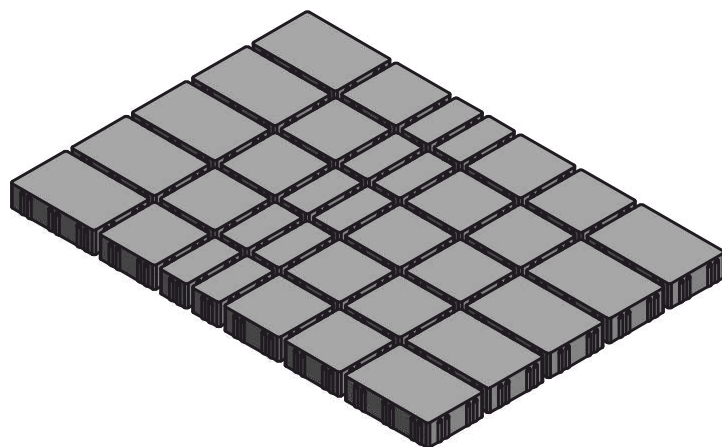

VZOR KLADENIA

Dlažba - kombi

Cavino

Typ kladenia

Riadková väzba

Vrstva na palete/ 3 formáty zmiešaných po 35 ks

24x16 cm	16x16 cm	8x16 cm				

Dôležitá poznámka: Aby sa zabránilo vzniku súvislým vertikálnym škáram, je treba každý druhý riadok posunúť minimálne o polovicu najmenšieho formátu.

Informácia

Predaj iba na vrstvy. Nie je možná dodávka jednotlivých formátov. Dlažbu je nutné klást' z viacerých načatých paliet súčasne. Vrstva pozostáva z 3 rôznych formátov zmiešaných po 35 ks.

Množstvo vo vrstve

1 vrstva = cca 0,896m²