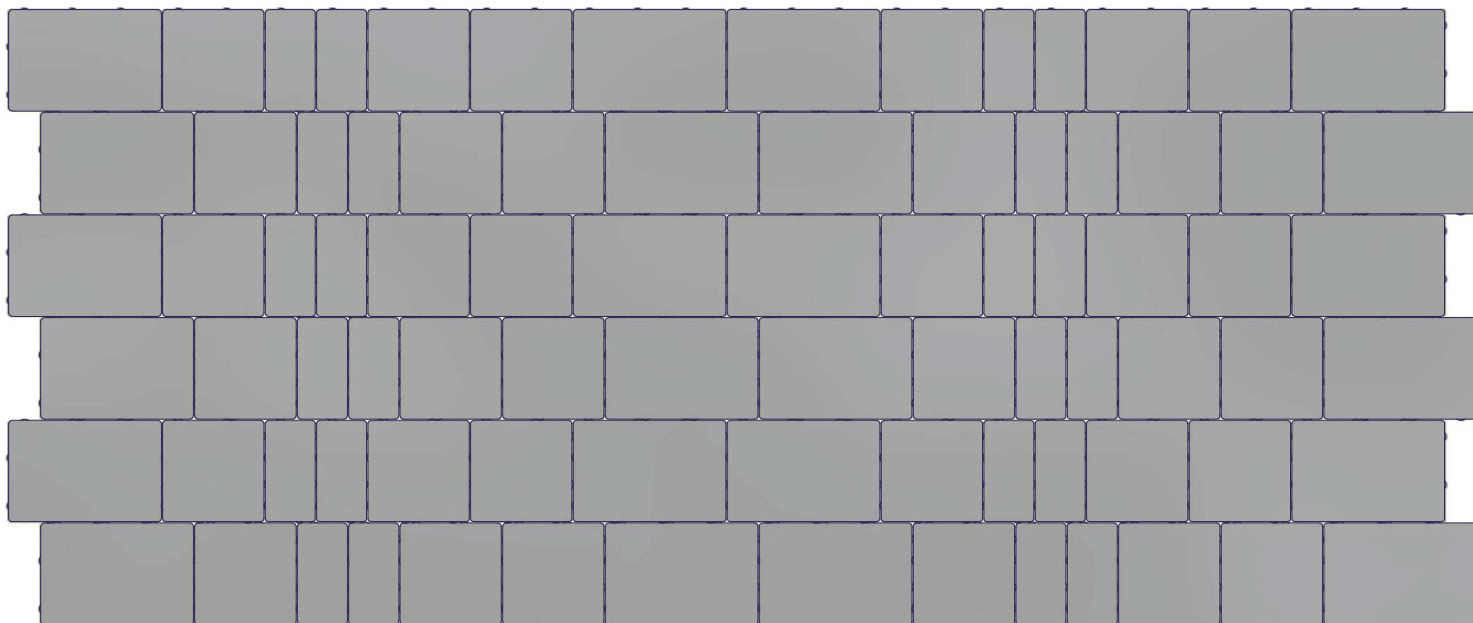

VZOR KLADENIA

Dlažba - kombi

Cavino

Typ kladenia

Riadková väzba

Vrstva na palete/ 3 formáty zmiešaných po 35 ks

24x16 cm	16x16 cm	8x16 cm				

Dôležitá poznámka: Aby sa zabránilo vzniku súvislým vertikálnym škáram, je treba každý druhý riadok posunúť minimálne o polovicu najmenšieho formátu.

Informácia

Predaj iba na vrstvy. Nie je možná dodávka jednotlivých formátov. Dlažbu je nutné klást' z viacerých načatých paliet súčasne. Vrstva pozostáva z 3 rôznych formátov zmiešaných po 35 ks.

Množstvo vo vrstve

1 vrstva = cca 0,896m²