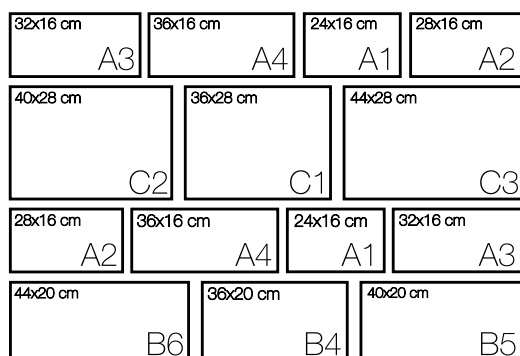

# VZOR KLADENIA

Dlažba - kombi **Voltana**

Typ kladenia **Divoká väzba**

## Legenda

-  = dláždená plocha
-  = spôsob kladenia/vzor kladenia
-  = rezané dlaždice

mierka 1:20

## Vrstva na palete/ 10 formátov zmiešaných po 14 ks

## Vzor kladenia