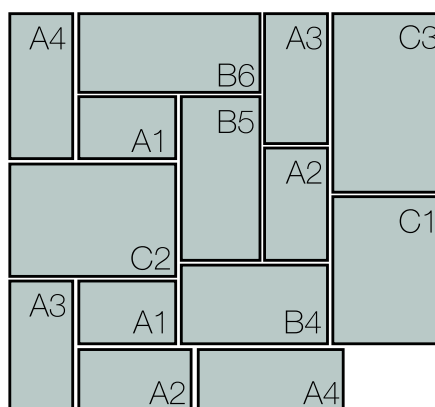

# VZOR KLADENIA

Dlažba - kombi **Voltana**

Typ kladenia **Divoká väzba**

## Legenda

-  = dláždená plocha
-  = spôsob kladenia/vzor kladenia
-  = rezané dlaždice

mierka 1:20

## Vrstva na palete/ 10 formátov zmiešaných po 14 ks

## Vzor kladenia