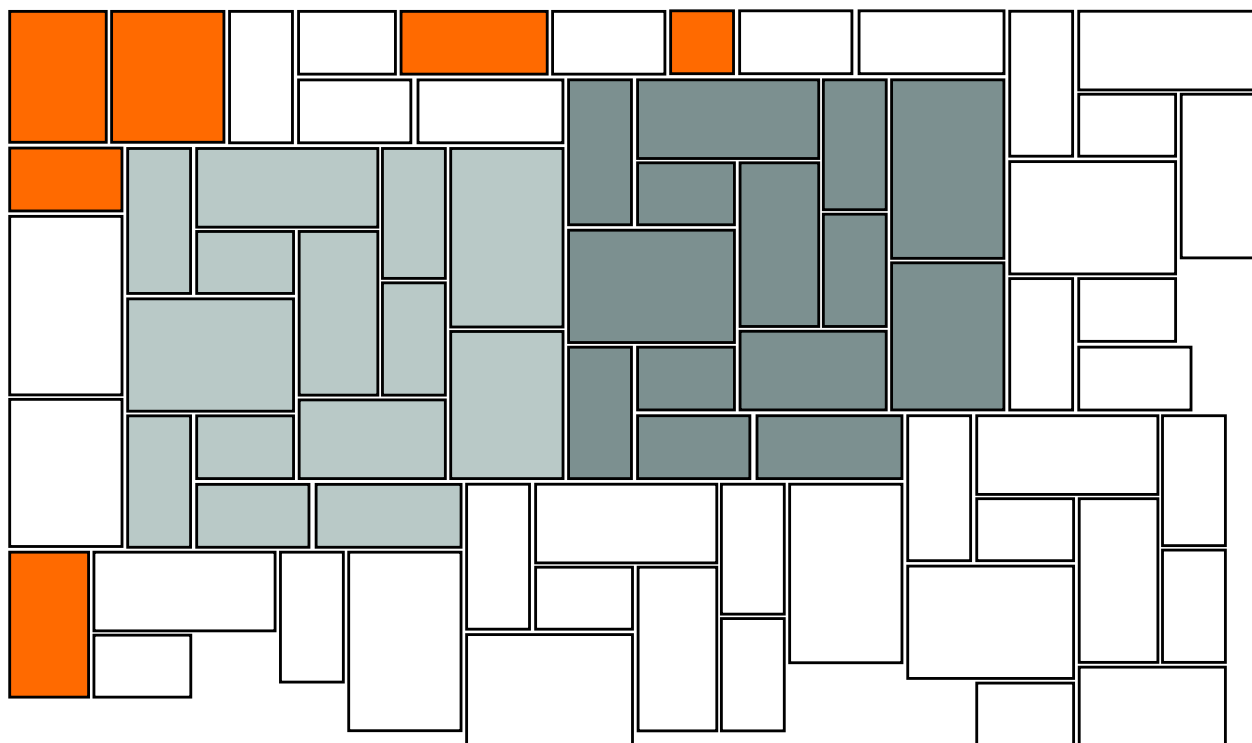

# VZOR KLADENIA

Dlažba - kombi **Voltana**

Typ kladenia **Divoká väzba**

## Legenda

-  = dláždená plocha
-  = spôsob kladenia/vzor kladenia
-  = rezané dlaždice

mierka 1:20

## Vrstva na palete/ 10 formátov zmiešaných po 14 ks

## Vzor kladenia